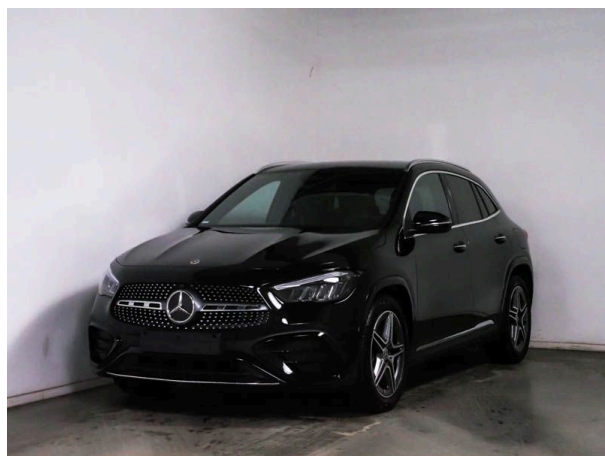

MERCEDES - GLA - 180 AUTOMATIC AMG LINE ADVANCED PLUS

PREZZO: 42900 €

TIPOLOGIA: Mercedes Semestrali

KILOMETRI: 14521 Km

CAMBIO: meccanico sequenziale con possibile funzionamento automatico a contr.elettronico

ALIMENTAZIONE: Benzina/Mild Hybrid

POTENZA: 100 KW

CAVALLI: 136 Cv

TRAZIONE: Anteriore

COLORE: NERO COSMO MET.

CILINDRATA: 1332

ANNO: 2025

PASSEGGERI: 5